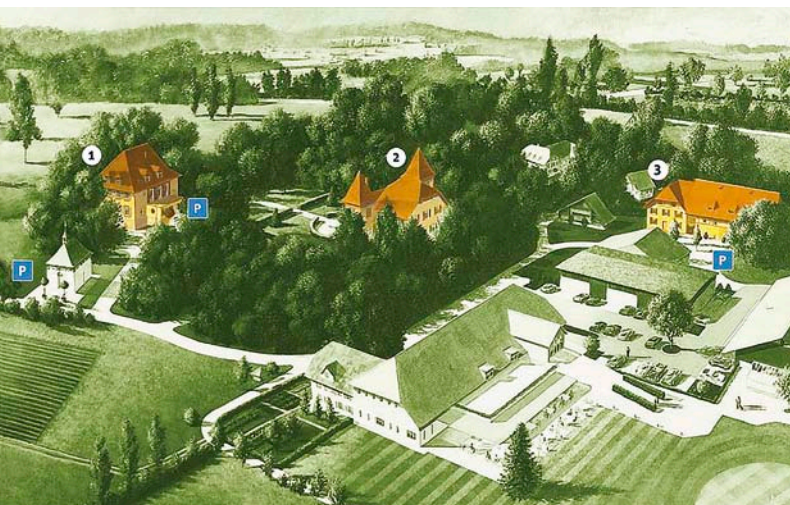

Geniessen Sie nach dem Sport ein erfrischendes Getränk
oder eine stärkende Mahlzeit in unserem Restaurant in der Villa.

1 Villa (Reception) 2 Barockschlössli 3 Blumensteinhaus

Jogging- und Nordic Walking-Parcours

Park Forum Wylilhof

- Start
- Kurze Strecke
1410 m
- Mittlere Strecke
2650 m
- Lange Strecke
4460 m