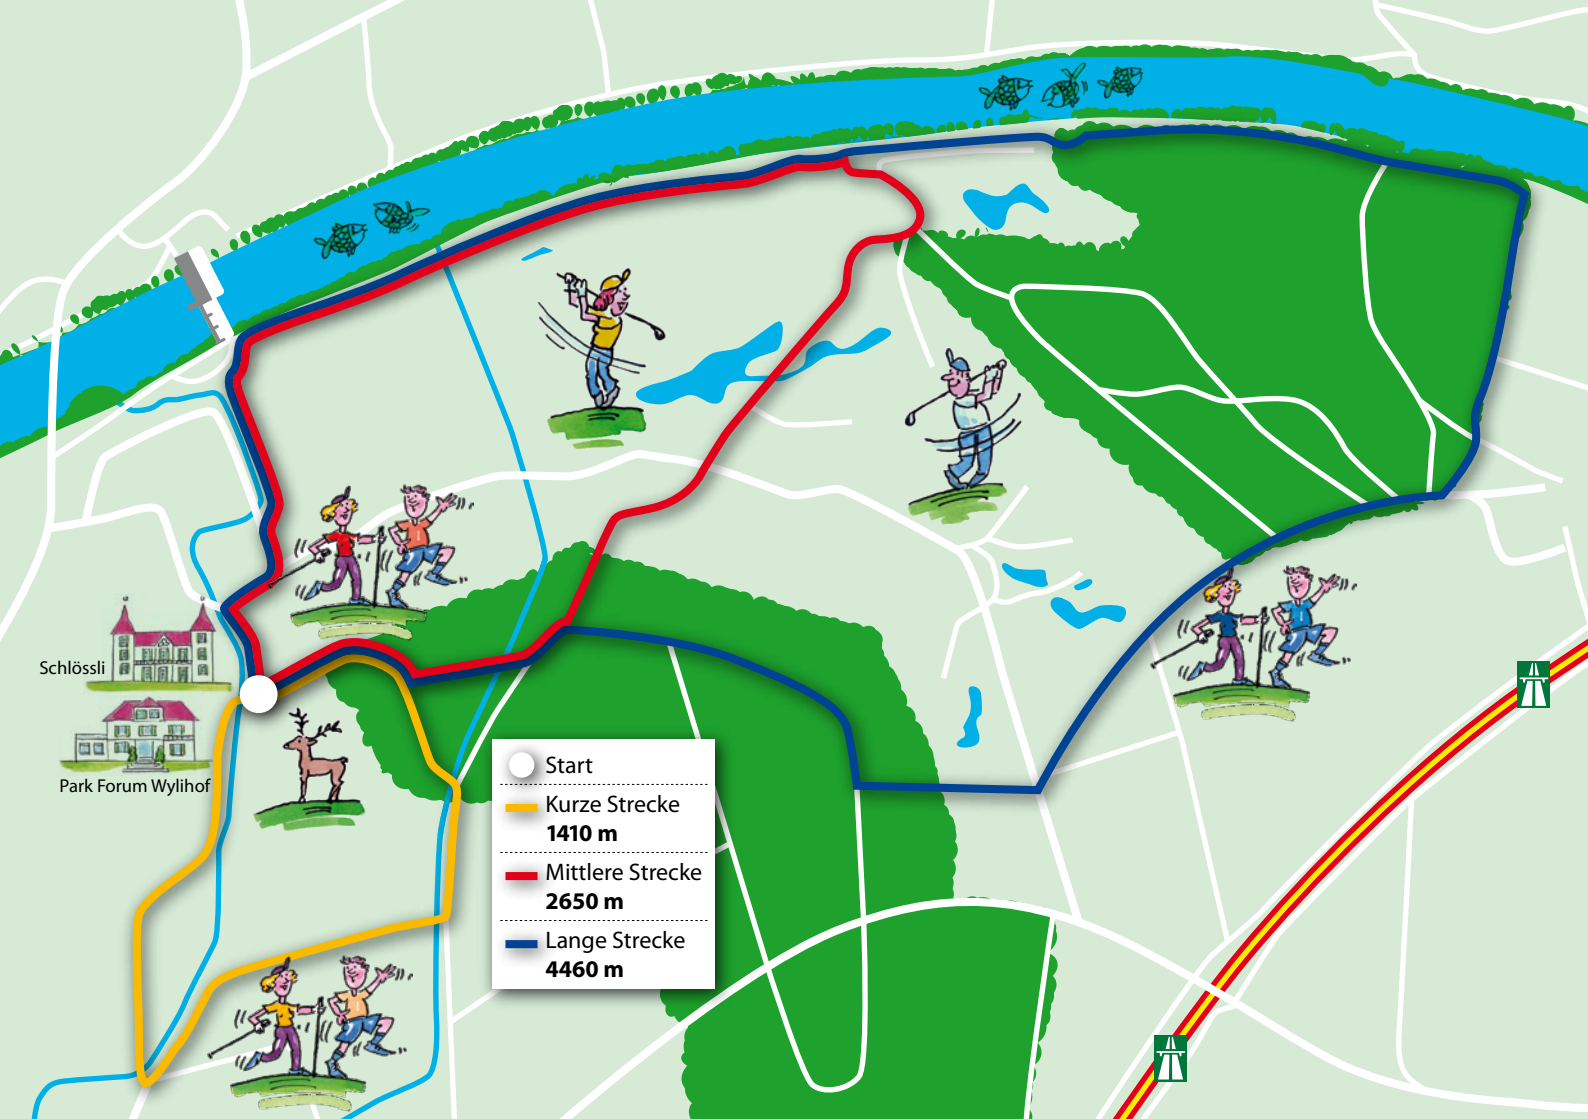

Schlössli

Park Forum Wylilhof

- Start
- Kurze Strecke
  1410 m
- Mittlere Strecke
  2650 m
- Lange Strecke
  4460 m